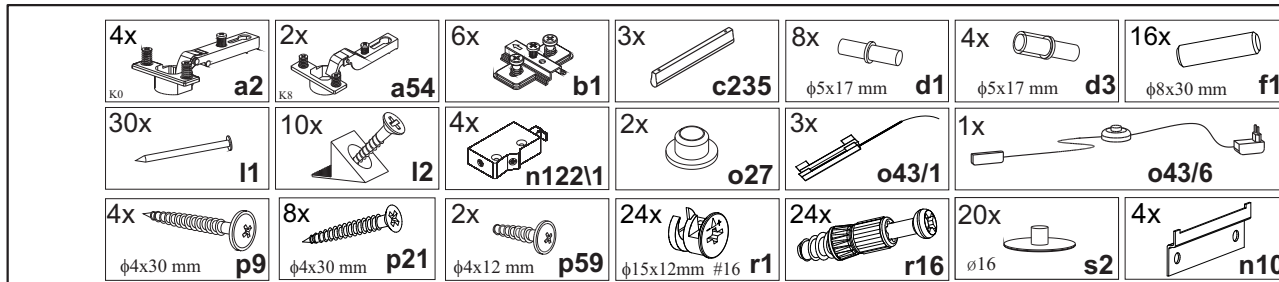

A	B	C	D
1	S97-008	1014x396	7/8
2	S97-113	1048x350	3/8
3	S97-114	1048x350	3/8
4	S97-206	401x350	1/8
5	S97-207	401x350	1/8
6	S97-309/A	366x342	4/8
7	S97-712	402x60	5/8
8	S97-910	1076x396	3/8

5

6

V Полиця / Полка SZW110

	A	B	C	D
1	S97-121	218x265	1/8	
2	S97-122	218x265	1/8	
3	S97-123	218x247	1/8	
4	S97-211	1100x265	3/8	
5	S97-214	1100x265	3/8	
6	S97-512	1067x218	3/8	
7	S97-714	1101x60	5/8	

5

6

VI Вітрина навісна / Витрина навесная SZW2D1W

A	B	C	D
1	S97-007	794x363	8/8
2	S97-009	794x363	8/8
3	S97-109-01	888x350	1/8
4	S97-110-01	888x350	1/8
5	S97-111-01	888x330	1/8
6	S97-112-01	888x330	1/8
7	S97-205	1100x350	3/8
8	S97-307	343x325	1/8
9	S97-308/A	347x321	4/8
10	S97-710	1101x60	5/8
11	S97-908	902x366	3/8
12	S97-909-01	902x357	2/8